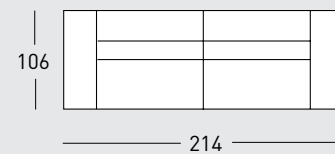

COMPOSTA DA:
DIVANO 3 POSTI

TESSUTO CAT. B 3224

CORTINA- composizione pag. 32/33

COMPOSTA DA:
DIVANO 3 POSTI
BASE IN METALLO CROMATO (optional)

TESSUTO CAT. B 3263

CORTINA - composizione pag. 34/35

COMPOSTA DA:
DIVANO MAXI CON PIANO E PENISOLA
REVERSIBILE DX - SX
1 BRACCIOLO DESTRO CORTINA
1 LIBRERIA BASSA BIANCA
2 CUSCINI DECOR CORTINA
CAT. B 3224 - 3226