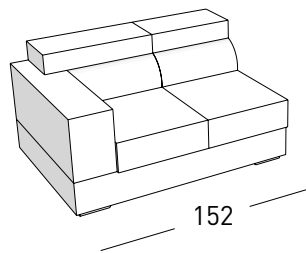

DIVANO 2 POSTI LATERALE DX-SX

DIVANO 2 POSTI CENTRALE

DIVANO MEDIO

DIVANO MEDIO LATERALE DX-SX

DIVANO MEDIO CENTRALE

DIVANO 3 POSTI

DIVANO 3 POSTI LATERALE DX-SX

DIVANO 3 POSTI CENTRALE

PENISOLA CORTA
DA 165 SX - DX

PENISOLA LUNGA
DA 195 SX - DX

ANGOLO

DIVANO TERMINALE AD ANGOLO

POUF / 85

POUF / 106

DIVANO MAXI

DIVANO MAXI CON PENISOLA DX-SX

DIVANO MAXI E PENISOLA
CON PIANO REVERSIBILE DX E SX

DIVANO 2 POSTI LETTO
misure materasso 104x188x12

DIVANO 3 POSTI LETTO
misure materasso 144x188x12

CORTINA

liviano battistoni design

POLTRONA

POLTRONA LATERALE DX-SX

POLTRONA CENTRALE

DIVANO 2 POSTI

DIVANO 2 POSTI LATERALE DX-SX

DIVANO 2 POSTI CENTRALE

DIVANO MEDIO

DIVANO MEDIO LATERALE DX-SX

DIVANO MEDIO CENTRALE

DIVANO 3 POSTI