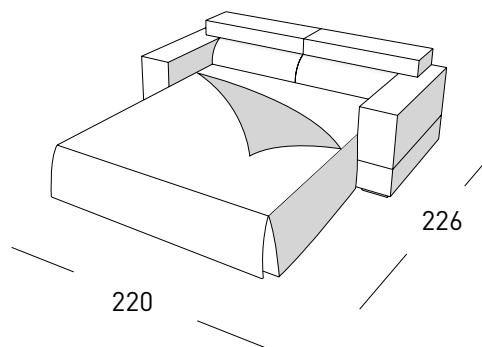

DIVANO 2 POSTI LATERALE DX-SX

DIVANO 2 POSTI CENTRALE

DIVANO MEDIO

DIVANO MEDIO LATERALE DX-SX

DIVANO MEDIO CENTRALE

DIVANO 3 POSTI

DIVANO 3 POSTI LATERALE DX-SX

DIVANO 3 POSTI CENTRALE

PENISOLA CORTA
DA 165 SX - DX

PENISOLA LUNGA
DA 195 SX - DX

ANGOLO

DIVANO TERMINALE AD ANGOLO

POUF / 85

POUF / 106

DIVANO MAXI

DIVANO MAXI CON PENISOLA DX-SX

DIVANO MAXI E PENISOLA
CON PIANO REVERSIBILE DX E SX

DIVANO 2 POSTI LETTO
misure materasso 104x188x12

DIVANO 3 POSTI LETTO
misure materasso 144x188x12

CORTINA

liviano battistoni design

POLTRONA

POLTRONA LATERALE DX-SX