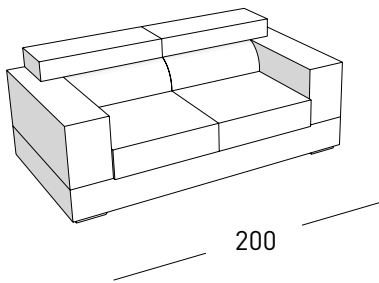

SEZIONE TECNICA

CARATTERISTICHE TECNICHE

RIVESTIMENTO IN TESSUTO COMPLETAMENTE SFODERABILE

RIVESTIMENTO IN OVATTA DI POLIESTERE

POLIURETANO ESPANSO INDEFORMABILE D/30

RIVESTIMENTO IN OVATTA DI POLIESTERE

CUSCINO SEDUTA IN POLIURETANO ESPANSO INDEFORMABILE D/30 Kg M₃

IMBOTTITURA IN POLIURETANO ESANSO D/25

MOLLEGGIO DI SEDUTA
CON CINGHIE ELASTICHE
DA MM.80 TESE MECCANICAMENTE

CERVINIA

liviano battistoni design

POLTRONA

POLTRONA LATERALE DX-SX

POLTRONA CENTRALE

DIVANO 2 POSTI

DIVANO 2 POSTI LATERALE DX-SX

DIVANO 2 POSTI CENTRALE

DIVANO MEDIO

DIVANO MEDIO LATERALE DX-SX

DIVANO MEDIO CENTRALE

DIVANO 3 POSTI

DIVANO 3 POSTI LATERALE DX-SX

DIVANO 3 POSTI CENTRALE