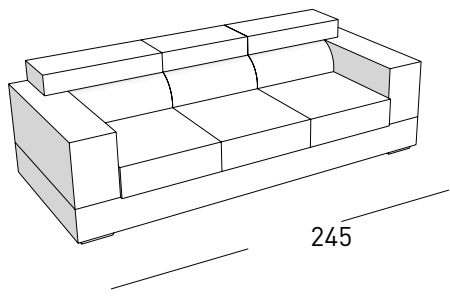

POLTRONA CENTRALE

DIVANO 2 POSTI

DIVANO 2 POSTI LATERALE DX-SX

DIVANO 2 POSTI CENTRALE

DIVANO MEDIO

DIVANO MEDIO LATERALE DX-SX

DIVANO MEDIO CENTRALE

DIVANO 3 POSTI

DIVANO 3 POSTI LATERALE DX-SX

DIVANO 3 POSTI CENTRALE

PENISOLA DA 165 SX - DX

PENISOLA DA 195 SX - DX

ANGOLO

DIVANO TERMINALE AD ANGOLO

POUF / 85

POUF / 106

DIVANO MAXI

DIVANO MAXI CON PENISOLA DX - SX

DIVANO MAXI E PENISOLA CON PIANO REVERSIBILE DX E SX

DIVANO 2 POSTI LETTO
misure materasso 104x188x12

DIVANO 3 POSTI LETTO
misure materasso 144x188x12

ACCESSORI E COMPLEMENTI