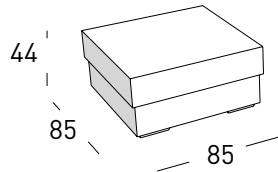

DIVANO MAXI E PENISOLA
CON PIANO REVERSIBILE DX E SX

DIVANO 2 POSTI LETTO
misure materasso 104x188x12

DIVANO 3 POSTI LETTO
misure materasso 144x188x12

CORTINA

liviano battistoni design

POLTRONA

POLTRONA LATERALE DX-SX

POLTRONA CENTRALE

DIVANO 2 POSTI

DIVANO 2 POSTI LATERALE DX-SX

DIVANO 2 POSTI CENTRALE

DIVANO MEDIO

DIVANO MEDIO LATERALE DX-SX

DIVANO MEDIO CENTRALE

DIVANO 3 POSTI

DIVANO 3 POSTI LATERALE DX-SX

DIVANO 3 POSTI CENTRALE

PENISOLA DA 165 SX - DX

PENISOLA DA 195 SX - DX

ANGOLO

DIVANO TERMINALE AD ANGOLO

POUF / 85

POUF / 106

DIVANO MAXI

DIVANO MAXI CON PENISOLA DX - SX

DIVANO MAXI E PENISOLA CON PIANO REVERSIBILE DX E SX

DIVANO 2 POSTI LETTO
misure materasso 104x188x12

DIVANO 3 POSTI LETTO
misure materasso 144x188x12

ACCESSORI E COMPLEMENTI