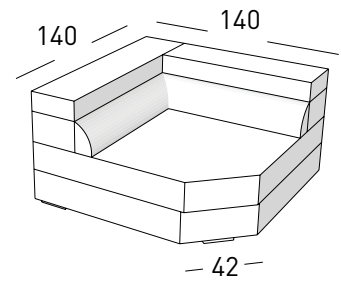

DIVANO 2 POSTI LATERALE DX-SX

DIVANO 2 POSTI CENTRALE

DIVANO MEDIO

DIVANO MEDIO LATERALE DX-SX

DIVANO MEDIO CENTRALE

DIVANO 3 POSTI

DIVANO 3 POSTI LATERALE DX-SX

DIVANO 3 POSTI CENTRALE

PENISOLA CORTA
DA 165 SX - DX

PENISOLA LUNGA
DA 195 SX - DX

ANGOLO

DIVANO TERMINALE AD ANGOLO

POUF / 85

POUF / 106

DIVANO MAXI

DIVANO MAXI CON PENISOLA DX-SX

DIVANO MAXI E PENISOLA
CON PIANO REVERSIBILE DX E SX

DIVANO 2 POSTI LETTO
misure materasso 104x188x12

DIVANO 3 POSTI LETTO
misure materasso 144x188x12

CORTINA

liviano battistoni design

POLTRONA

POLTRONA LATERALE DX-SX