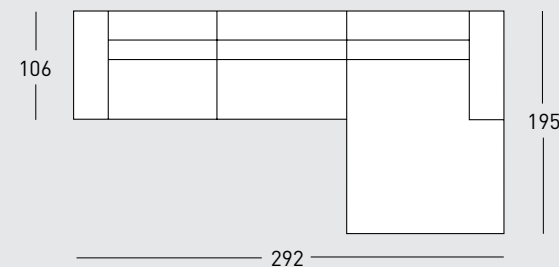

TESSUTO CAT. B 3228