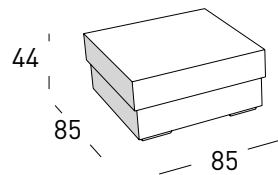

DIVANO 2 POSTI LATERALE DX-SX

DIVANO 2 POSTI CENTRALE

DIVANO MEDIO

DIVANO MEDIO LATERALE DX-SX

DIVANO MEDIO CENTRALE

DIVANO 3 POSTI

DIVANO 3 POSTI LATERALE DX-SX

DIVANO 3 POSTI CENTRALE

PENISOLA CORTA
DA 165 SX - DX

PENISOLA LUNGA
DA 195 SX - DX

ANGOLO

DIVANO TERMINALE AD ANGOLO

POUF / 85

POUF / 106

DIVANO MAXI

DIVANO MAXI CON PENISOLA DX-SX

DIVANO MAXI E PENISOLA
CON PIANO REVERSIBILE DX E SX

DIVANO 2 POSTI LETTO
misure materasso 104x188x12

DIVANO 3 POSTI LETTO
misure materasso 144x188x12

CORTINA

liviano battistoni design

POLTRONA

POLTRONA LATERALE DX-SX