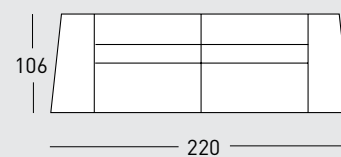

CERVINIA - composizione pag. 18/19

COMPOSTA DA:
DIVANO MAXI E PENISOLA CON
PIANO REVERSIBILE DX - SX

TESSUTO CAT. B 3243

CERVINIA - composizione pag. 20/21

COMPOSTA DA:
DIVANO MAXI
CON PENISOLA DX

TESSUTO CAT. B 3204

CERVINIA - composizione pag. 22/23

COMPOSTA DA:
DIVANO 3 POSTI

TESSUTO CAT. B 3245

CERVINIA - composizione pag. 24/25

COMPOSTA DA:
DIVANO 3 POSTI
CON 2 LIBRERIE BASSE BIANCHE
3 CUSCINI DECOR CERVINIA
CAT. B 3224 - 3228
BASE IN METALLO CROMATO (optional)

TESSUTO CAT. B 3245

CERVINIA - composizione pag. 26/27

COMPOSTA DA:
DIVANO 3 POSTI LAT. DX
PENISOLA 195 SX
3 CUSCINI DECOR CERVINIA
CAT. B 3224 - 3226

TESSUTO CAT. B 3228