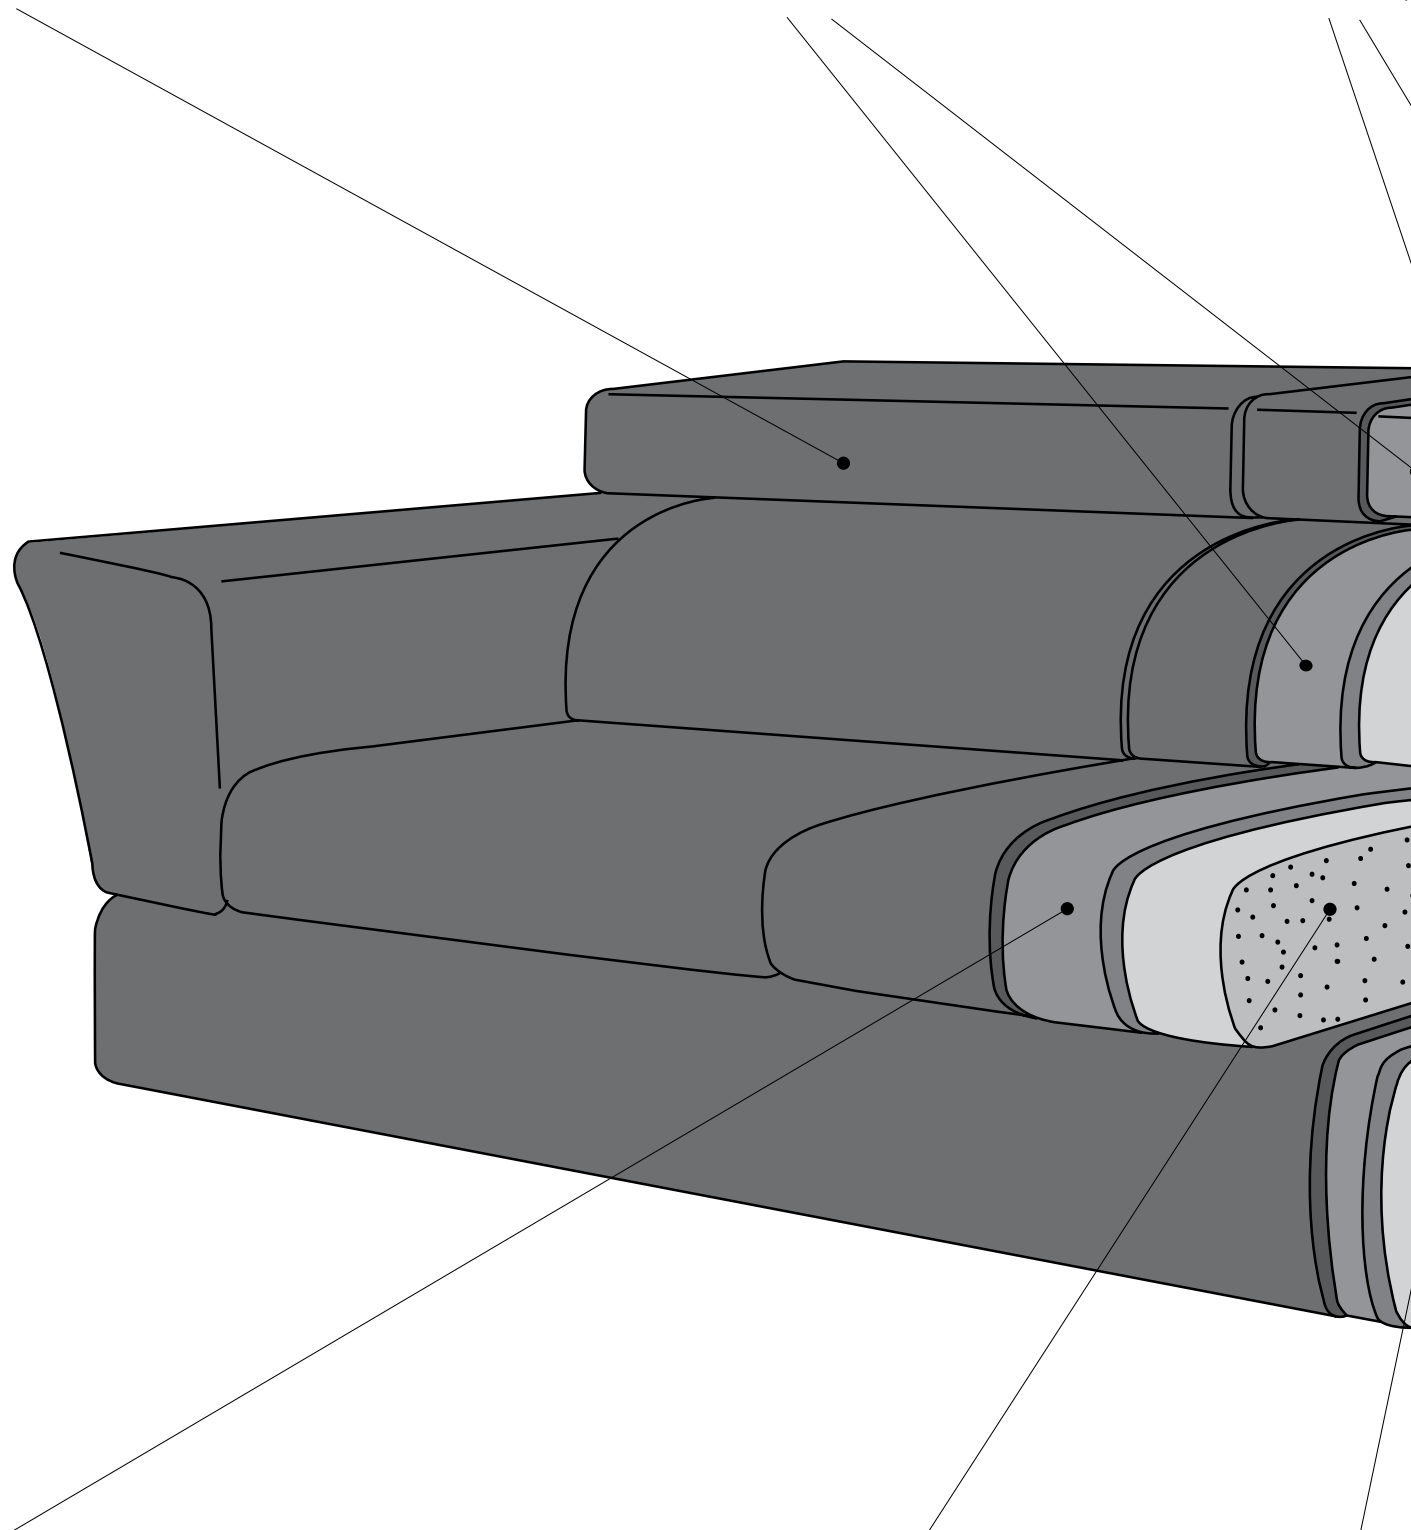

liviano battistoni design

CORTINA

liviano battistoni design

CORTINA

liviano battistoni design

An aerial photograph of a vast, snow-covered mountain range. The peaks are rugged and partially obscured by low-hanging clouds or mist. The sky is a clear, pale blue. The overall scene is serene and majestic.

SEZIONE TECNICA

CARATTERISTICHE TECNICHE

RIVESTIMENTO IN TESSUTO COMPLETAMENTE SFODERABILE

RIVESTIMENTO IN OVATTA DI POLIESTERE

POLIURETANO ESPANSO INDEFORMABILE D/30

RIVESTIMENTO IN OVATTA DI POLIESTERE

CUSCINO SEDUTA IN POLIURETANO ESPANSO INDEFORMABILE D/30 Kg M₃