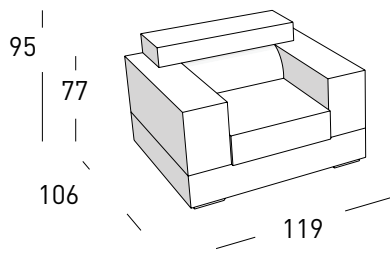

DIVANO 2 POSTI LATERALE DX-SX

DIVANO 2 POSTI CENTRALE

DIVANO MEDIO

DIVANO MEDIO LATERALE DX-SX

DIVANO MEDIO CENTRALE

DIVANO 3 POSTI

DIVANO 3 POSTI LATERALE DX-SX

DIVANO 3 POSTI CENTRALE

PENISOLA CORTA
DA 165 SX - DX

PENISOLA LUNGA
DA 195 SX - DX

ANGOLO

DIVANO TERMINALE AD ANGOLO

POUF / 85

POUF / 106

DIVANO MAXI

DIVANO MAXI CON PENISOLA DX-SX

DIVANO MAXI E PENISOLA
CON PIANO REVERSIBILE DX E SX

DIVANO 2 POSTI LETTO
misure materasso 104x188x12

DIVANO 3 POSTI LETTO
misure materasso 144x188x12

CORTINA

liviano battistoni design

POLTRONA

POLTRONA LATERALE DX-SX

POLTRONA CENTRALE

DIVANO 2 POSTI

DIVANO 2 POSTI LATERALE DX-SX

DIVANO 2 POSTI CENTRALE

DIVANO MEDIO

DIVANO MEDIO LATERALE DX-SX

DIVANO MEDIO CENTRALE

DIVANO 3 POSTI