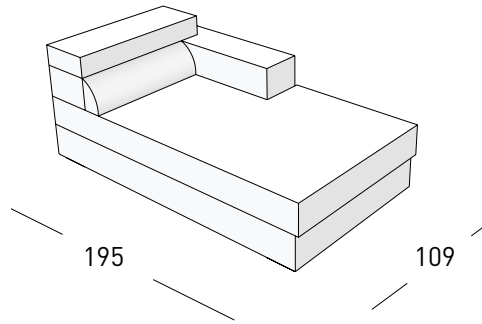

DIVANO 2 POSTI LATERALE DX-SX

DIVANO 2 POSTI CENTRALE

DIVANO MEDIO

DIVANO MEDIO LATERALE DX-SX

DIVANO MEDIO CENTRALE

DIVANO 3 POSTI

DIVANO 3 POSTI LATERALE DX-SX

DIVANO 3 POSTI CENTRALE

PENISOLA CORTA
DA 165 SX - DX

PENISOLA LUNGA
DA 195 SX - DX

ANGOLO

DIVANO TERMINALE AD ANGOLO

POUF / 85

POUF / 106

DIVANO MAXI

DIVANO MAXI CON PENISOLA DX-SX

DIVANO MAXI E PENISOLA
CON PIANO REVERSIBILE DX E SX

DIVANO 2 POSTI LETTO
misure materasso 104x188x12

DIVANO 3 POSTI LETTO
misure materasso 144x188x12

CORTINA

liviano battistoni design

POLTRONA

POLTRONA LATERALE DX-SX