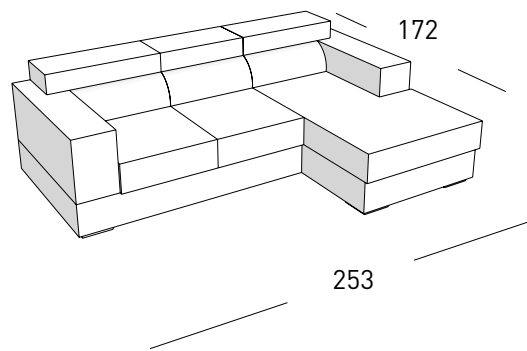

DIVANO 2 POSTI LATERALE DX-SX

DIVANO 2 POSTI CENTRALE

DIVANO MEDIO

DIVANO MEDIO LATERALE DX-SX

DIVANO MEDIO CENTRALE

DIVANO 3 POSTI

DIVANO 3 POSTI LATERALE DX-SX

DIVANO 3 POSTI CENTRALE

PENISOLA CORTA
DA 165 SX - DX

PENISOLA LUNGA
DA 195 SX - DX

ANGOLO

DIVANO TERMINALE AD ANGOLO

POUF / 85

POUF / 106

DIVANO MAXI

DIVANO MAXI CON PENISOLA DX-SX

DIVANO MAXI E PENISOLA
CON PIANO REVERSIBILE DX E SX

DIVANO 2 POSTI LETTO
misure materasso 104x188x12

DIVANO 3 POSTI LETTO
misure materasso 144x188x12

CORTINA

liviano battistoni design

POLTRONA

POLTRONA LATERALE DX-SX