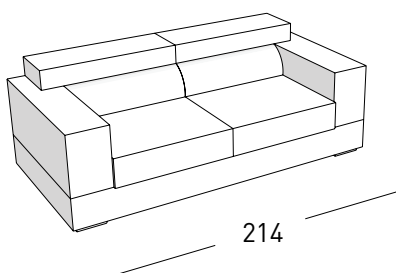

DIVANO MAXI E PENISOLA
CON PIANO REVERSIBILE DX E SX

DIVANO 2 POSTI LETTO
misure materasso 104x188x12

DIVANO 3 POSTI LETTO
misure materasso 144x188x12

CORTINA

liviano battistoni design

POLTRONA

POLTRONA LATERALE DX-SX

POLTRONA CENTRALE

DIVANO 2 POSTI

DIVANO 2 POSTI LATERALE DX-SX

DIVANO 2 POSTI CENTRALE

DIVANO MEDIO

DIVANO MEDIO LATERALE DX-SX

DIVANO MEDIO CENTRALE

DIVANO 3 POSTI

DIVANO 3 POSTI LATERALE DX-SX

DIVANO 3 POSTI CENTRALE

PENISOLA DA 165 SX - DX

PENISOLA DA 195 SX - DX

ANGOLO

DIVANO TERMINALE AD ANGOLO

POUF / 85

POUF / 106