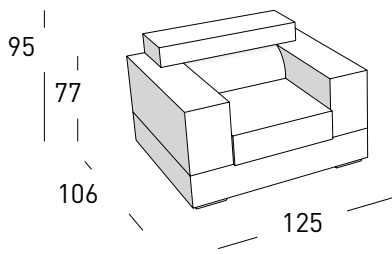

IMBOTTITURA IN POLIURETANO ESANSO D/25

MOLLEGGIO DI SEDUTA
CON CINGHIE ELASTICHE
DA MM.80 TESE MECCANICAMENTE

CERVINIA

liviano battistoni design

POLTRONA

POLTRONA LATERALE DX-SX

POLTRONA CENTRALE

DIVANO 2 POSTI

DIVANO 2 POSTI LATERALE DX-SX

DIVANO 2 POSTI CENTRALE

DIVANO MEDIO

DIVANO MEDIO LATERALE DX-SX

DIVANO MEDIO CENTRALE

DIVANO 3 POSTI

DIVANO 3 POSTI LATERALE DX-SX

DIVANO 3 POSTI CENTRALE