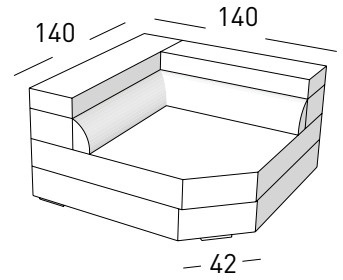

DIVANO MAXI E PENISOLA
CON PIANO REVERSIBILE DX E SX

DIVANO 2 POSTI LETTO
misure materasso 104x188x12

DIVANO 3 POSTI LETTO
misure materasso 144x188x12

CORTINA

liviano battistoni design

POLTRONA

POLTRONA LATERALE DX-SX

POLTRONA CENTRALE

DIVANO 2 POSTI

DIVANO 2 POSTI LATERALE DX-SX

DIVANO 2 POSTI CENTRALE

DIVANO MEDIO

DIVANO MEDIO LATERALE DX-SX

DIVANO MEDIO CENTRALE

DIVANO 3 POSTI

DIVANO 3 POSTI LATERALE DX-SX

DIVANO 3 POSTI CENTRALE

PENISOLA DA 165 SX - DX

PENISOLA DA 195 SX - DX

ANGOLO

DIVANO TERMINALE AD ANGOLO

POUF / 85

POUF / 106

DIVANO MAXI

DIVANO MAXI CON PENISOLA DX - SX

DIVANO MAXI E PENISOLA CON PIANO REVERSIBILE DX E SX

DIVANO 2 POSTI LETTO
misure materasso 104x188x12

DIVANO 3 POSTI LETTO
misure materasso 144x188x12

ACCESSORI E COMPLEMENTI