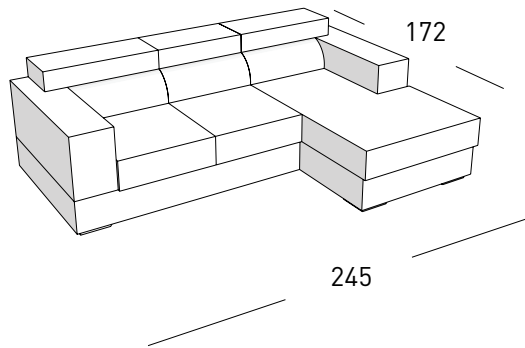

POLTRONA CENTRALE

DIVANO 2 POSTI

DIVANO 2 POSTI LATERALE DX-SX

DIVANO 2 POSTI CENTRALE

DIVANO MEDIO

DIVANO MEDIO LATERALE DX-SX

DIVANO MEDIO CENTRALE

DIVANO 3 POSTI

DIVANO 3 POSTI LATERALE DX-SX

DIVANO 3 POSTI CENTRALE

PENISOLA DA 165 SX - DX

PENISOLA DA 195 SX - DX

ANGOLO

DIVANO TERMINALE AD ANGOLO

POUF / 85

POUF / 106

DIVANO MAXI

DIVANO MAXI CON PENISOLA DX - SX

DIVANO MAXI E PENISOLA CON PIANO REVERSIBILE DX E SX

DIVANO 2 POSTI LETTO
misure materasso 104x188x12

DIVANO 3 POSTI LETTO
misure materasso 144x188x12

ACCESSORI E COMPLEMENTI