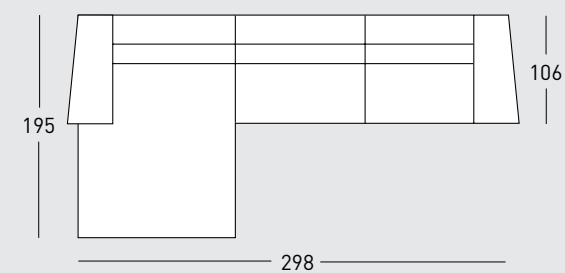

TESSUTO CAT. B 3245

CERVINIA - composizione pag. 26/27

COMPOSTA DA:
DIVANO 3 POSTI LAT. DX
PENISOLA 195 SX
3 CUSCINI DECOR CERVINIA
CAT. B 3224 - 3226

TESSUTO CAT. B 3228

CORTINA - composizione pag. 30/31