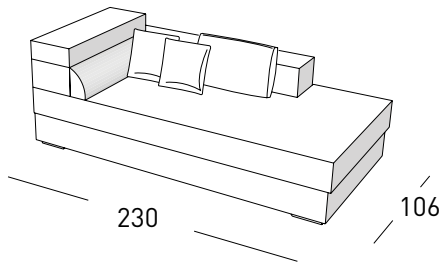

DIVANO MAXI E PENISOLA
CON PIANO REVERSIBILE DX E SX

DIVANO 2 POSTI LETTO
misure materasso 104x188x12

DIVANO 3 POSTI LETTO
misure materasso 144x188x12

CORTINA

liviano battistoni design

POLTRONA

POLTRONA LATERALE DX-SX

POLTRONA CENTRALE

DIVANO 2 POSTI

DIVANO 2 POSTI LATERALE DX-SX

DIVANO 2 POSTI CENTRALE

DIVANO MEDIO

DIVANO MEDIO LATERALE DX-SX

DIVANO MEDIO CENTRALE

DIVANO 3 POSTI

DIVANO 3 POSTI LATERALE DX-SX

DIVANO 3 POSTI CENTRALE

PENISOLA DA 165 SX - DX

PENISOLA DA 195 SX - DX

ANGOLO

DIVANO TERMINALE AD ANGOLO

POUF / 85

POUF / 106

DIVANO MAXI

DIVANO MAXI CON PENISOLA DX - SX

DIVANO MAXI E PENISOLA CON PIANO REVERSIBILE DX E SX

DIVANO 2 POSTI LETTO
misure materasso 104x188x12

DIVANO 3 POSTI LETTO
misure materasso 144x188x12

ACCESSORI E COMPLEMENTI