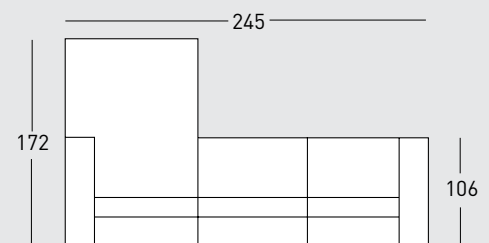

TESSUTO CAT. B 3204