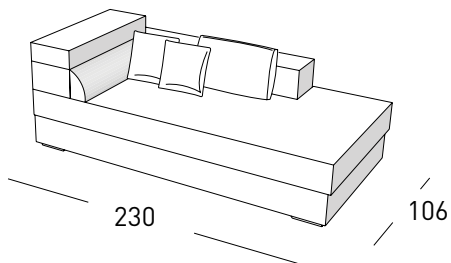

DIVANO 2 POSTI LATERALE DX-SX

DIVANO 2 POSTI CENTRALE

DIVANO MEDIO

DIVANO MEDIO LATERALE DX-SX

DIVANO MEDIO CENTRALE

DIVANO 3 POSTI

DIVANO 3 POSTI LATERALE DX-SX

DIVANO 3 POSTI CENTRALE

PENISOLA CORTA
DA 165 SX - DX

PENISOLA LUNGA
DA 195 SX - DX

ANGOLO

DIVANO TERMINALE AD ANGOLO

POUF / 85

POUF / 106

DIVANO MAXI

DIVANO MAXI CON PENISOLA DX-SX

DIVANO MAXI E PENISOLA
CON PIANO REVERSIBILE DX E SX

DIVANO 2 POSTI LETTO
misure materasso 104x188x12

DIVANO 3 POSTI LETTO
misure materasso 144x188x12

CORTINA

liviano battistoni design

POLTRONA

POLTRONA LATERALE DX-SX