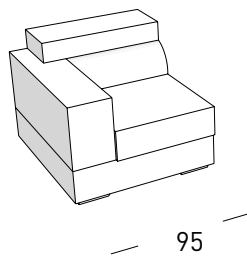

IMBOTTITURA IN POLIURETANO ESANSO D/25

MOLLEGGIO DI SEDUTA
CON CINGHIE ELASTICHE
DA MM.80 TESE MECCANICAMENTE

CERVINIA

liviano battistoni design

POLTRONA

POLTRONA LATERALE DX-SX

POLTRONA CENTRALE

DIVANO 2 POSTI

DIVANO 2 POSTI LATERALE DX-SX

DIVANO 2 POSTI CENTRALE

DIVANO MEDIO

DIVANO MEDIO LATERALE DX-SX

DIVANO MEDIO CENTRALE

DIVANO 3 POSTI

DIVANO 3 POSTI LATERALE DX-SX

DIVANO 3 POSTI CENTRALE