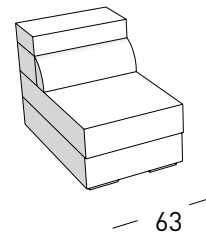

IMBOTTITURA IN POLIURETANO ESANSO D/25

MOLLEGGIO DI SEDUTA
CON CINGHIE ELASTICHE
DA MM.80 TESE MECCANICAMENTE

CERVINIA

liviano battistoni design

POLTRONA

POLTRONA LATERALE DX-SX

POLTRONA CENTRALE

DIVANO 2 POSTI

DIVANO 2 POSTI LATERALE DX-SX

DIVANO 2 POSTI CENTRALE

DIVANO MEDIO

DIVANO MEDIO LATERALE DX-SX

DIVANO MEDIO CENTRALE

DIVANO 3 POSTI

DIVANO 3 POSTI LATERALE DX-SX

DIVANO 3 POSTI CENTRALE