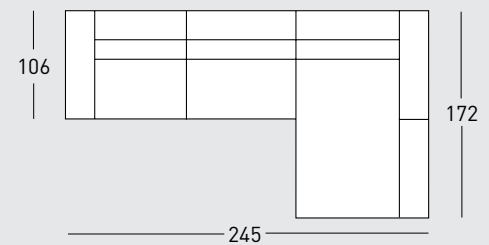

COMPOSTA DA:
DIVANO 3 POSTI

TESSUTO CAT. B 3224

CORTINA- composizione pag. 32/33

COMPOSTA DA:
DIVANO 3 POSTI
BASE IN METALLO CROMATO (optional)

TESSUTO CAT. B 3263

CORTINA - composizione pag. 34/35

COMPOSTA DA:
DIVANO MAXI CON PIANO E PENISOLA
REVERSIBILE DX - SX
1 BRACCIOLO DESTRO CORTINA
1 LIBRERIA BASSA BIANCA
2 CUSCINI DECOR CORTINA
CAT. B 3224 - 3226