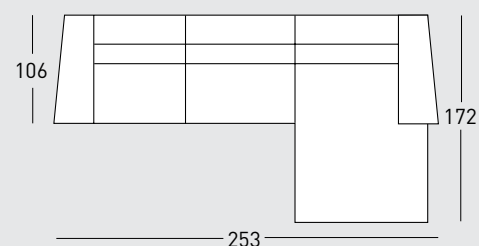

CERVINIA - composizione pag. 18/19

COMPOSTA DA:
DIVANO MAXI E PENISOLA CON
PIANO REVERSIBILE DX - SX

TESSUTO CAT. B 3243

CERVINIA - composizione pag. 20/21

COMPOSTA DA:
DIVANO MAXI
CON PENISOLA DX

TESSUTO CAT. B 3204

CERVINIA - composizione pag. 22/23

COMPOSTA DA:
DIVANO 3 POSTI

TESSUTO CAT. B 3245

CERVINIA - composizione pag. 24/25

COMPOSTA DA:
DIVANO 3 POSTI
CON 2 LIBRERIE BASSE BIANCHE
3 CUSCINI DECOR CERVINIA
CAT. B 3224 - 3228
BASE IN METALLO CROMATO (optional)

TESSUTO CAT. B 3245

CERVINIA - composizione pag. 26/27

COMPOSTA DA:
DIVANO 3 POSTI LAT. DX
PENISOLA 195 SX
3 CUSCINI DECOR CERVINIA
CAT. B 3224 - 3226

TESSUTO CAT. B 3228