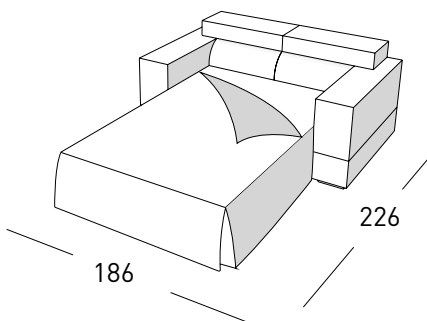

DIVANO 2 POSTI LATERALE DX-SX

DIVANO 2 POSTI CENTRALE

DIVANO MEDIO

DIVANO MEDIO LATERALE DX-SX

DIVANO MEDIO CENTRALE

DIVANO 3 POSTI

DIVANO 3 POSTI LATERALE DX-SX

DIVANO 3 POSTI CENTRALE

PENISOLA CORTA
DA 165 SX - DX

PENISOLA LUNGA
DA 195 SX - DX

ANGOLO

DIVANO TERMINALE AD ANGOLO

POUF / 85

POUF / 106

DIVANO MAXI

DIVANO MAXI CON PENISOLA DX-SX

DIVANO MAXI E PENISOLA
CON PIANO REVERSIBILE DX E SX

DIVANO 2 POSTI LETTO
misure materasso 104x188x12

DIVANO 3 POSTI LETTO
misure materasso 144x188x12

CORTINA

liviano battistoni design

POLTRONA

POLTRONA LATERALE DX-SX