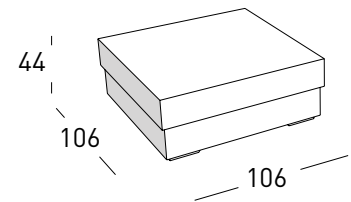

DIVANO 2 POSTI LATERALE DX-SX

DIVANO 2 POSTI CENTRALE

DIVANO MEDIO

DIVANO MEDIO LATERALE DX-SX

DIVANO MEDIO CENTRALE

DIVANO 3 POSTI

DIVANO 3 POSTI LATERALE DX-SX

DIVANO 3 POSTI CENTRALE

PENISOLA CORTA
DA 165 SX - DX

PENISOLA LUNGA
DA 195 SX - DX

ANGOLO

DIVANO TERMINALE AD ANGOLO

POUF / 85

POUF / 106

DIVANO MAXI

DIVANO MAXI CON PENISOLA DX-SX

DIVANO MAXI E PENISOLA
CON PIANO REVERSIBILE DX E SX

DIVANO 2 POSTI LETTO
misure materasso 104x188x12

DIVANO 3 POSTI LETTO
misure materasso 144x188x12

CORTINA

liviano battistoni design

POLTRONA

POLTRONA LATERALE DX-SX