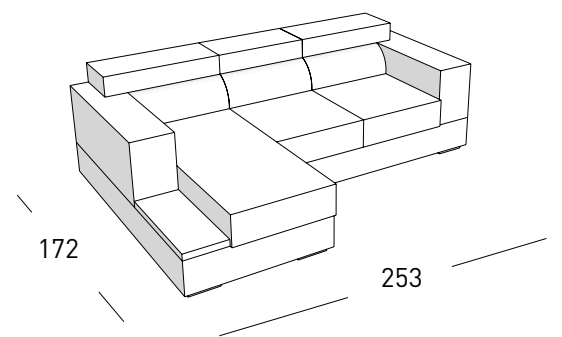

DIVANO 2 POSTI LATERALE DX-SX

DIVANO 2 POSTI CENTRALE

DIVANO MEDIO

DIVANO MEDIO LATERALE DX-SX

DIVANO MEDIO CENTRALE

DIVANO 3 POSTI

DIVANO 3 POSTI LATERALE DX-SX

DIVANO 3 POSTI CENTRALE

PENISOLA CORTA
DA 165 SX - DX

PENISOLA LUNGA
DA 195 SX - DX

ANGOLO

DIVANO TERMINALE AD ANGOLO

POUF / 85

POUF / 106

DIVANO MAXI

DIVANO MAXI CON PENISOLA DX-SX

DIVANO MAXI E PENISOLA
CON PIANO REVERSIBILE DX E SX

DIVANO 2 POSTI LETTO
misure materasso 104x188x12

DIVANO 3 POSTI LETTO
misure materasso 144x188x12

CORTINA

liviano battistoni design

POLTRONA

POLTRONA LATERALE DX-SX