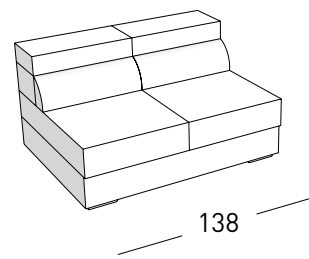

DIVANO MAXI E PENISOLA
CON PIANO REVERSIBILE DX E SX

DIVANO 2 POSTI LETTO
misure materasso 104x188x12

DIVANO 3 POSTI LETTO
misure materasso 144x188x12

CORTINA

liviano battistoni design

POLTRONA

POLTRONA LATERALE DX-SX

POLTRONA CENTRALE

DIVANO 2 POSTI

DIVANO 2 POSTI LATERALE DX-SX

DIVANO 2 POSTI CENTRALE

DIVANO MEDIO

DIVANO MEDIO LATERALE DX-SX

DIVANO MEDIO CENTRALE

DIVANO 3 POSTI

DIVANO 3 POSTI LATERALE DX-SX

DIVANO 3 POSTI CENTRALE

PENISOLA DA 165 SX - DX

PENISOLA DA 195 SX - DX

ANGOLO

DIVANO TERMINALE AD ANGOLO

POUF / 85

POUF / 106

DIVANO MAXI

DIVANO MAXI CON PENISOLA DX - SX

DIVANO MAXI E PENISOLA CON PIANO REVERSIBILE DX E SX

DIVANO 2 POSTI LETTO
misure materasso 104x188x12

DIVANO 3 POSTI LETTO
misure materasso 144x188x12

ACCESSORI E COMPLEMENTI