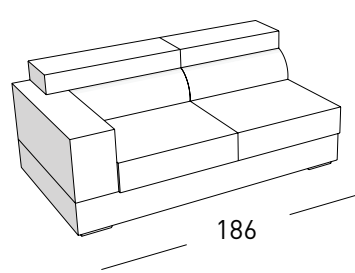

DIVANO MAXI E PENISOLA
CON PIANO REVERSIBILE DX E SX

DIVANO 2 POSTI LETTO
misure materasso 104x188x12

DIVANO 3 POSTI LETTO
misure materasso 144x188x12

CORTINA

liviano battistoni design

POLTRONA

POLTRONA LATERALE DX-SX

POLTRONA CENTRALE

DIVANO 2 POSTI

DIVANO 2 POSTI LATERALE DX-SX

DIVANO 2 POSTI CENTRALE

DIVANO MEDIO

DIVANO MEDIO LATERALE DX-SX

DIVANO MEDIO CENTRALE

DIVANO 3 POSTI

DIVANO 3 POSTI LATERALE DX-SX

DIVANO 3 POSTI CENTRALE

PENISOLA DA 165 SX - DX

PENISOLA DA 195 SX - DX

ANGOLO

DIVANO TERMINALE AD ANGOLO

POUF / 85

POUF / 106