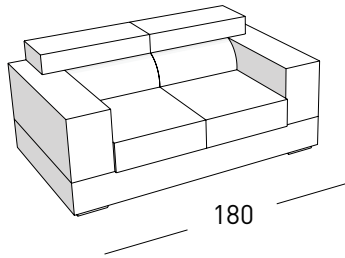

DIVANO 2 POSTI LATERALE DX-SX

DIVANO 2 POSTI CENTRALE

DIVANO MEDIO

DIVANO MEDIO LATERALE DX-SX

DIVANO MEDIO CENTRALE

DIVANO 3 POSTI

DIVANO 3 POSTI LATERALE DX-SX

DIVANO 3 POSTI CENTRALE

PENISOLA CORTA
DA 165 SX - DX

PENISOLA LUNGA
DA 195 SX - DX

ANGOLO

DIVANO TERMINALE AD ANGOLO

POUF / 85

POUF / 106

DIVANO MAXI

DIVANO MAXI CON PENISOLA DX-SX

DIVANO MAXI E PENISOLA
CON PIANO REVERSIBILE DX E SX

DIVANO 2 POSTI LETTO
misure materasso 104x188x12

DIVANO 3 POSTI LETTO
misure materasso 144x188x12

CORTINA

liviano battistoni design

POLTRONA

POLTRONA LATERALE DX-SX

POLTRONA CENTRALE

DIVANO 2 POSTI

DIVANO 2 POSTI LATERALE DX-SX

DIVANO 2 POSTI CENTRALE

DIVANO MEDIO

DIVANO MEDIO LATERALE DX-SX

DIVANO MEDIO CENTRALE

DIVANO 3 POSTI