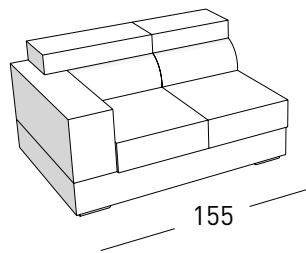

IMBOTTITURA IN POLIURETANO ESANSO D/25

MOLLEGGIO DI SEDUTA
CON CINGHIE ELASTICHE
DA MM.80 TESE MECCANICAMENTE

CERVINIA

liviano battistoni design

POLTRONA

POLTRONA LATERALE DX-SX

POLTRONA CENTRALE

DIVANO 2 POSTI

DIVANO 2 POSTI LATERALE DX-SX

DIVANO 2 POSTI CENTRALE

DIVANO MEDIO

DIVANO MEDIO LATERALE DX-SX

DIVANO MEDIO CENTRALE

DIVANO 3 POSTI

DIVANO 3 POSTI LATERALE DX-SX

DIVANO 3 POSTI CENTRALE