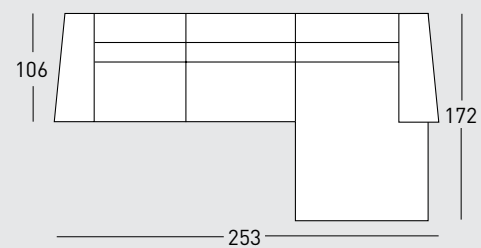

COMPOSTA DA:
DIVANO 3 POSTI LAT. SX
DIVANO TERMINALE
AD ANGOLO DX
2 CUSCINI DECOR CERVINIA
CAT. B 3165 - 3167
BASE IN METALLO CROMATO (optional)