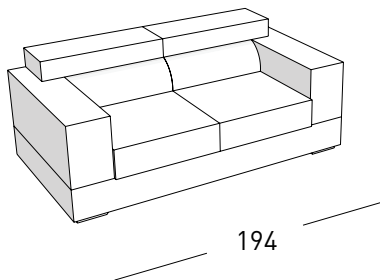

DIVANO MAXI E PENISOLA
CON PIANO REVERSIBILE DX E SX

DIVANO 2 POSTI LETTO
misure materasso 104x188x12

DIVANO 3 POSTI LETTO
misure materasso 144x188x12

CORTINA

liviano battistoni design

POLTRONA

POLTRONA LATERALE DX-SX

POLTRONA CENTRALE

DIVANO 2 POSTI

DIVANO 2 POSTI LATERALE DX-SX

DIVANO 2 POSTI CENTRALE

DIVANO MEDIO

DIVANO MEDIO LATERALE DX-SX

DIVANO MEDIO CENTRALE

DIVANO 3 POSTI

DIVANO 3 POSTI LATERALE DX-SX

DIVANO 3 POSTI CENTRALE

PENISOLA DA 165 SX - DX

PENISOLA DA 195 SX - DX

ANGOLO

DIVANO TERMINALE AD ANGOLO

POUF / 85

POUF / 106