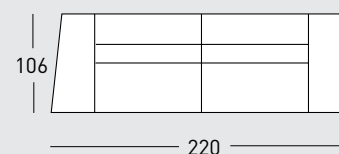

CERVINIA - composizione pag. 6/7

COMPOSTA DA:
DIVANO 3 POSTI LAT. SX
DIVANO TERMINALE
AD ANGOLO DX
2 CUSCINI DECOR CERVINIA
CAT. B 3165 - 3167
BASE IN METALLO CROMATO (optional)

TESSUTO CAT.B 3268

CERVINIA - composizione pag. 8/9

COMPOSTA DA:
DIVANO 3 POSTI

TESSUTO CAT.B 3260

CERVINIA - composizione pag. 10/11

COMPOSTA DA:
DIVANO 3 POSTI LAT. DX
PENISOLA 165 SX

TESSUTO CAT.B 3224

CERVINIA - composizione pag. 12/13

COMPOSTA DA:
DIVANO 3 POSTI LAT. DX
1 LIBRERIA ALTA BIANCA
1 POUF 106X106
1 CUSCINO DECOR CERVINIA
CAT. B 3226

TESSUTO CAT.B 3224

CERVINIA - composizione pag. 14/15

COMPOSTA DA:
DIVANO 3 POSTI LAT. DX
1 LIBRERIA ALTA BIANCA
1 POUF 106X106
1 CUSCINO DECOR CERVINIA
CAT. B 3226

TESSUTO CAT.B 3224