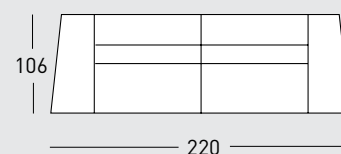

TESSUTO CAT. B 3204

CERVINIA - composizione pag. 22/23

COMPOSTA DA:
DIVANO 3 POSTI

TESSUTO CAT. B 3245

CERVINIA - composizione pag. 24/25

COMPOSTA DA:
DIVANO 3 POSTI
CON 2 LIBRERIE BASSE BIANCHE
3 CUSCINI DECOR CERVINIA
CAT. B 3224 - 3228
BASE IN METALLO CROMATO (optional)