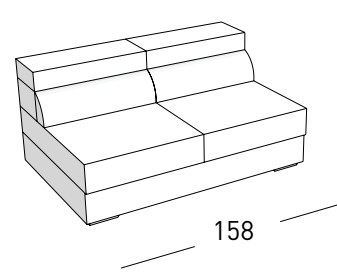

DIVANO MAXI E PENISOLA
CON PIANO REVERSIBILE DX E SX

DIVANO 2 POSTI LETTO
misure materasso 104x188x12

DIVANO 3 POSTI LETTO
misure materasso 144x188x12

CORTINA

liviano battistoni design

POLTRONA

POLTRONA LATERALE DX-SX

POLTRONA CENTRALE

DIVANO 2 POSTI

DIVANO 2 POSTI LATERALE DX-SX

DIVANO 2 POSTI CENTRALE

DIVANO MEDIO

DIVANO MEDIO LATERALE DX-SX

DIVANO MEDIO CENTRALE

DIVANO 3 POSTI

DIVANO 3 POSTI LATERALE DX-SX

DIVANO 3 POSTI CENTRALE

PENISOLA DA 165 SX - DX

PENISOLA DA 195 SX - DX

ANGOLO

DIVANO TERMINALE AD ANGOLO

POUF / 85

POUF / 106

DIVANO MAXI

DIVANO MAXI CON PENISOLA DX - SX

DIVANO MAXI E PENISOLA CON PIANO REVERSIBILE DX E SX

DIVANO 2 POSTI LETTO
misure materasso 104x188x12

DIVANO 3 POSTI LETTO
misure materasso 144x188x12

ACCESSORI E COMPLEMENTI