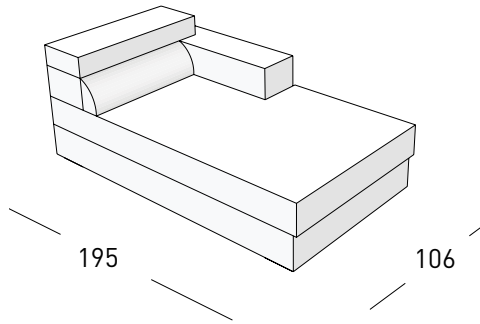

POLTRONA CENTRALE

DIVANO 2 POSTI

DIVANO 2 POSTI LATERALE DX-SX

DIVANO 2 POSTI CENTRALE

DIVANO MEDIO

DIVANO MEDIO LATERALE DX-SX

DIVANO MEDIO CENTRALE

DIVANO 3 POSTI

DIVANO 3 POSTI LATERALE DX-SX

DIVANO 3 POSTI CENTRALE

PENISOLA DA 165 SX - DX

PENISOLA DA 195 SX - DX

ANGOLO

DIVANO TERMINALE AD ANGOLO

POUF / 85

POUF / 106

DIVANO MAXI

DIVANO MAXI CON PENISOLA DX - SX

DIVANO MAXI E PENISOLA CON PIANO REVERSIBILE DX E SX

DIVANO 2 POSTI LETTO
misure materasso 104x188x12

DIVANO 3 POSTI LETTO
misure materasso 144x188x12

ACCESSORI E COMPLEMENTI