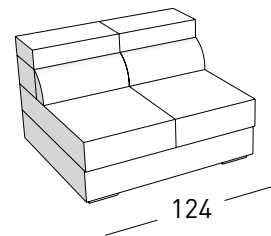

DIVANO MAXI E PENISOLA
CON PIANO REVERSIBILE DX E SX

DIVANO 2 POSTI LETTO
misure materasso 104x188x12

DIVANO 3 POSTI LETTO
misure materasso 144x188x12

CORTINA

liviano battistoni design

POLTRONA

POLTRONA LATERALE DX-SX

POLTRONA CENTRALE

DIVANO 2 POSTI

DIVANO 2 POSTI LATERALE DX-SX

DIVANO 2 POSTI CENTRALE

DIVANO MEDIO

DIVANO MEDIO LATERALE DX-SX

DIVANO MEDIO CENTRALE

DIVANO 3 POSTI

DIVANO 3 POSTI LATERALE DX-SX

DIVANO 3 POSTI CENTRALE

PENISOLA DA 165 SX - DX

PENISOLA DA 195 SX - DX

ANGOLO

DIVANO TERMINALE AD ANGOLO

POUF / 85

POUF / 106

DIVANO MAXI

DIVANO MAXI CON PENISOLA DX - SX

DIVANO MAXI E PENISOLA CON PIANO REVERSIBILE DX E SX

DIVANO 2 POSTI LETTO
misure materasso 104x188x12

DIVANO 3 POSTI LETTO
misure materasso 144x188x12

ACCESSORI E COMPLEMENTI