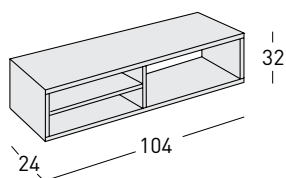

LIBRERIA BASSA