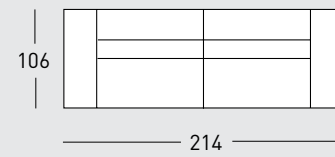

CORTINA - composizione pag. 30/31

COMPOSTA DA:
DIVANO 3 POSTI

TESSUTO CAT. B 3224

CORTINA- composizione pag. 32/33

COMPOSTA DA:
DIVANO 3 POSTI
BASE IN METALLO CROMATO (optional)

TESSUTO CAT. B 3263

CORTINA - composizione pag. 34/35

COMPOSTA DA:
DIVANO MAXI CON PIANO E PENISOLA
REVERSIBILE DX - SX
1 BRACCIOLO DESTRO CORTINA
1 LIBRERIA BASSA BIANCA
2 CUSCINI DECOR CORTINA
CAT. B 3224 - 3226

TESSUTO CAT. B 3243

CORTINA - composizione pag. 36/37

COMPOSTA DA:
DIVANO 3 POSTI
CON PENISOLA DX

TESSUTO CAT. B 3204