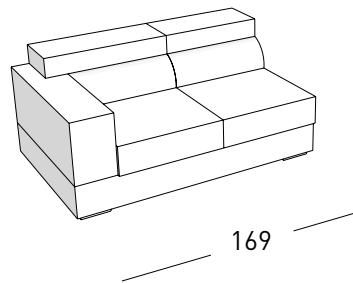

DIVANO 2 POSTI LATERALE DX-SX

DIVANO 2 POSTI CENTRALE

DIVANO MEDIO

DIVANO MEDIO LATERALE DX-SX

DIVANO MEDIO CENTRALE

DIVANO 3 POSTI

DIVANO 3 POSTI LATERALE DX-SX

DIVANO 3 POSTI CENTRALE

PENISOLA CORTA
DA 165 SX - DX

PENISOLA LUNGA
DA 195 SX - DX

ANGOLO

DIVANO TERMINALE AD ANGOLO

POUF / 85

POUF / 106

DIVANO MAXI

DIVANO MAXI CON PENISOLA DX-SX

DIVANO MAXI E PENISOLA
CON PIANO REVERSIBILE DX E SX

DIVANO 2 POSTI LETTO
misure materasso 104x188x12

DIVANO 3 POSTI LETTO
misure materasso 144x188x12

CORTINA

liviano battistoni design

POLTRONA

POLTRONA LATERALE DX-SX