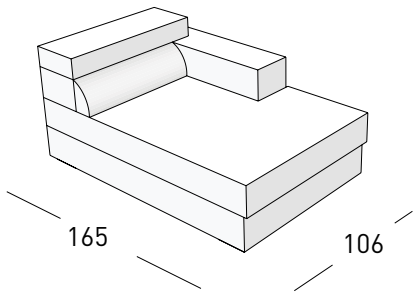

DIVANO MAXI E PENISOLA
CON PIANO REVERSIBILE DX E SX

DIVANO 2 POSTI LETTO
misure materasso 104x188x12

DIVANO 3 POSTI LETTO
misure materasso 144x188x12

CORTINA

liviano battistoni design

POLTRONA

POLTRONA LATERALE DX-SX

POLTRONA CENTRALE

DIVANO 2 POSTI

DIVANO 2 POSTI LATERALE DX-SX

DIVANO 2 POSTI CENTRALE

DIVANO MEDIO

DIVANO MEDIO LATERALE DX-SX

DIVANO MEDIO CENTRALE

DIVANO 3 POSTI

DIVANO 3 POSTI LATERALE DX-SX

DIVANO 3 POSTI CENTRALE

PENISOLA DA 165 SX - DX

PENISOLA DA 195 SX - DX

ANGOLO

DIVANO TERMINALE AD ANGOLO

POUF / 85

POUF / 106

DIVANO MAXI

DIVANO MAXI CON PENISOLA DX - SX

DIVANO MAXI E PENISOLA CON PIANO REVERSIBILE DX E SX

DIVANO 2 POSTI LETTO
misure materasso 104x188x12

DIVANO 3 POSTI LETTO
misure materasso 144x188x12

ACCESSORI E COMPLEMENTI