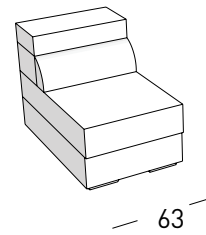

DIVANO 2 POSTI LATERALE DX-SX

DIVANO 2 POSTI CENTRALE

DIVANO MEDIO

DIVANO MEDIO LATERALE DX-SX

DIVANO MEDIO CENTRALE

DIVANO 3 POSTI

DIVANO 3 POSTI LATERALE DX-SX

DIVANO 3 POSTI CENTRALE

PENISOLA CORTA
DA 165 SX - DX

PENISOLA LUNGA
DA 195 SX - DX

ANGOLO

DIVANO TERMINALE AD ANGOLO

POUF / 85

POUF / 106

DIVANO MAXI

DIVANO MAXI CON PENISOLA DX-SX

DIVANO MAXI E PENISOLA
CON PIANO REVERSIBILE DX E SX

DIVANO 2 POSTI LETTO
misure materasso 104x188x12

DIVANO 3 POSTI LETTO
misure materasso 144x188x12

CORTINA

liviano battistoni design

POLTRONA

POLTRONA LATERALE DX-SX

POLTRONA CENTRALE

DIVANO 2 POSTI

DIVANO 2 POSTI LATERALE DX-SX

DIVANO 2 POSTI CENTRALE

DIVANO MEDIO

DIVANO MEDIO LATERALE DX-SX

DIVANO MEDIO CENTRALE

DIVANO 3 POSTI