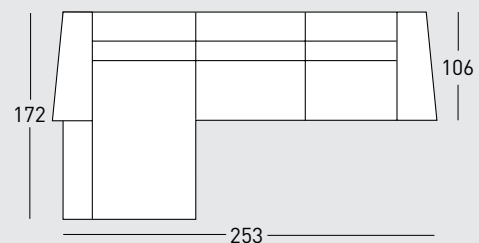

CERVINIA - composizione pag. 18/19

COMPOSTA DA:
DIVANO MAXI E PENISOLA CON
PIANO REVERSIBILE DX - SX

TESSUTO CAT. B 3243

CERVINIA - composizione pag. 20/21

COMPOSTA DA:
DIVANO MAXI
CON PENISOLA DX

TESSUTO CAT. B 3204

CERVINIA - composizione pag. 22/23

COMPOSTA DA:
DIVANO 3 POSTI

TESSUTO CAT. B 3245

CERVINIA - composizione pag. 24/25

COMPOSTA DA:
DIVANO 3 POSTI
CON 2 LIBRERIE BASSE BIANCHE
3 CUSCINI DECOR CERVINIA
CAT. B 3224 - 3228
BASE IN METALLO CROMATO (optional)

TESSUTO CAT. B 3245

CERVINIA - composizione pag. 26/27

COMPOSTA DA:
DIVANO 3 POSTI LAT. DX
PENISOLA 195 SX
3 CUSCINI DECOR CERVINIA
CAT. B 3224 - 3226

TESSUTO CAT. B 3228