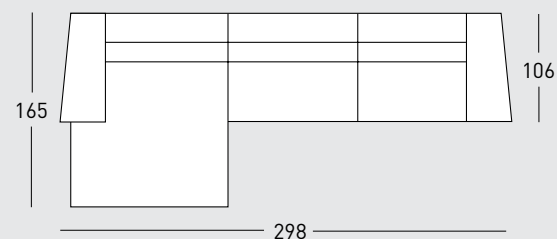

TESSUTO CAT.B 3268

CERVINIA - composizione pag. 8/9

COMPOSTA DA:
DIVANO 3 POSTI

TESSUTO CAT.B 3260

CERVINIA - composizione pag. 10/11

COMPOSTA DA:
DIVANO 3 POSTI LAT. DX
PENISOLA 165 SX

TESSUTO CAT.B 3224

CERVINIA - composizione pag. 12/13