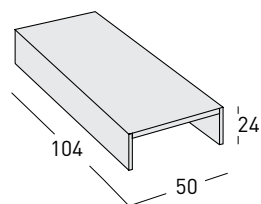

ACCESSORI E COMPLEMENTI

TUTTI I NOSTRI COMPLEMENTI IN COLOR WENGE'
OPPURE LACCATI BIANCHI LUCIDO

TAVOLO