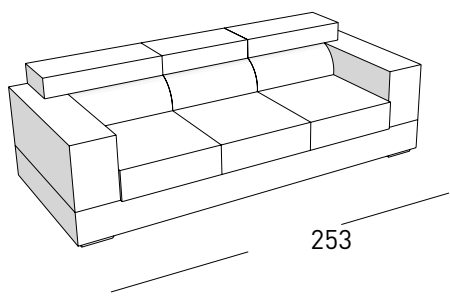

DIVANO 2 POSTI LATERALE DX-SX

DIVANO 2 POSTI CENTRALE

DIVANO MEDIO

DIVANO MEDIO LATERALE DX-SX

DIVANO MEDIO CENTRALE

DIVANO 3 POSTI

DIVANO 3 POSTI LATERALE DX-SX

DIVANO 3 POSTI CENTRALE

PENISOLA CORTA
DA 165 SX - DX

PENISOLA LUNGA
DA 195 SX - DX

ANGOLO

DIVANO TERMINALE AD ANGOLO

POUF / 85

POUF / 106

DIVANO MAXI

DIVANO MAXI CON PENISOLA DX-SX

DIVANO MAXI E PENISOLA
CON PIANO REVERSIBILE DX E SX

DIVANO 2 POSTI LETTO
misure materasso 104x188x12

DIVANO 3 POSTI LETTO
misure materasso 144x188x12

CORTINA

liviano battistoni design

POLTRONA

POLTRONA LATERALE DX-SX