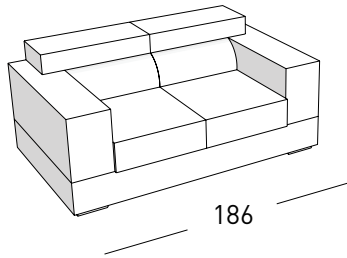

SEZIONE TECNICA

CARATTERISTICHE TECNICHE

RIVESTIMENTO IN TESSUTO COMPLETAMENTE SFODERABILE

RIVESTIMENTO IN OVATTA DI POLIESTERE

POLIURETANO ESPANSO INDEFORMABILE D/30

RIVESTIMENTO IN OVATTA DI POLIESTERE

CUSCINO SEDUTA IN POLIURETANO ESPANSO INDEFORMABILE D/30 Kg M₃

IMBOTTITURA IN POLIURETANO ESANSO D/25

MOLLEGGIO DI SEDUTA
CON CINGHIE ELASTICHE
DA MM.80 TESE MECCANICAMENTE

CERVINIA

liviano battistoni design

POLTRONA

POLTRONA LATERALE DX-SX

POLTRONA CENTRALE

DIVANO 2 POSTI

DIVANO 2 POSTI LATERALE DX-SX

DIVANO 2 POSTI CENTRALE

DIVANO MEDIO

DIVANO MEDIO LATERALE DX-SX

DIVANO MEDIO CENTRALE

DIVANO 3 POSTI

DIVANO 3 POSTI LATERALE DX-SX

DIVANO 3 POSTI CENTRALE