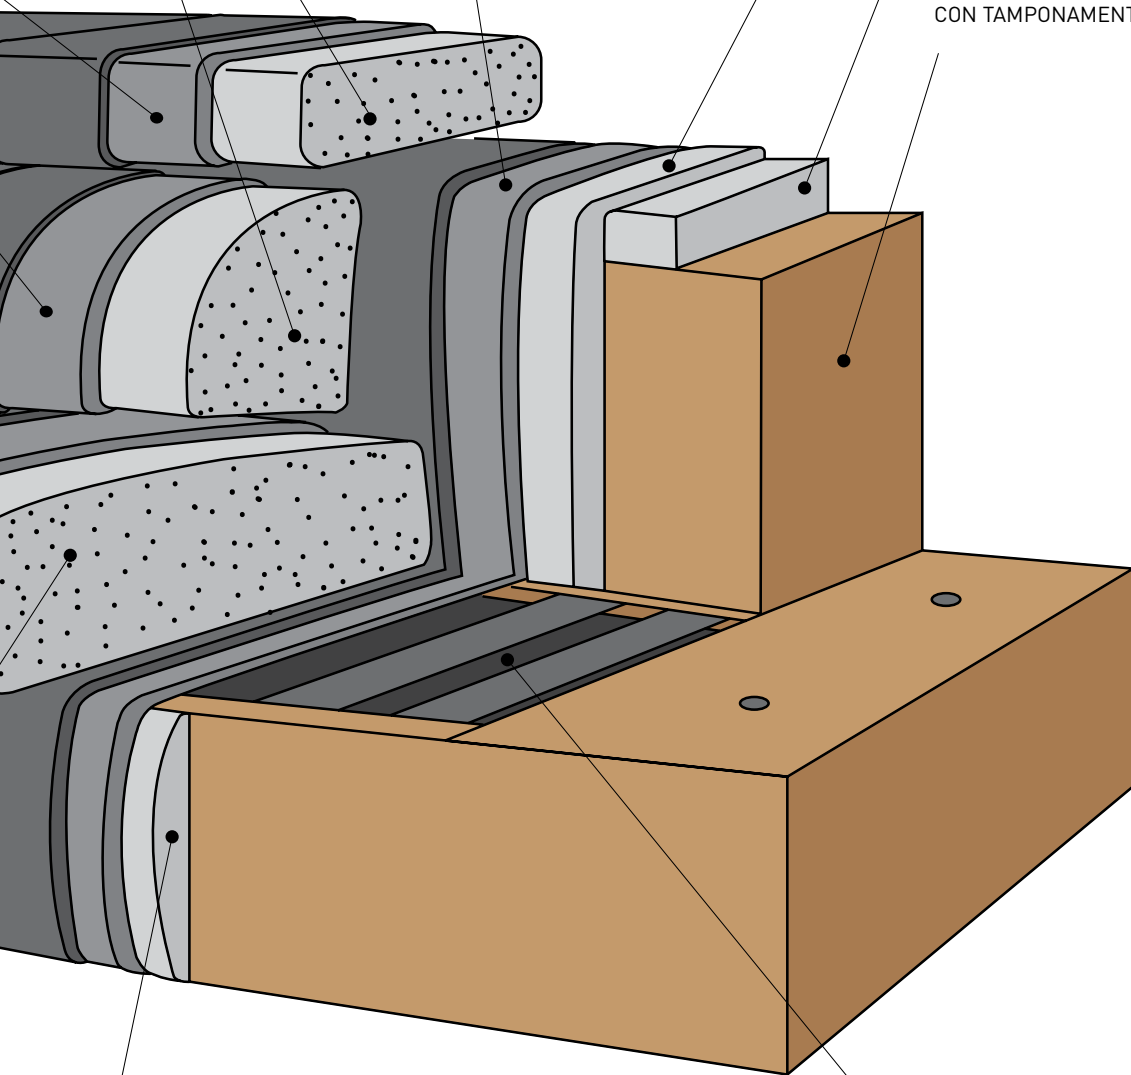

SEZIONE TECNICA

CARATTERISTICHE TECNICHE

RIVESTIMENTO IN TESSUTO COMPLETAMENTE SFODERABILE

RIVESTIMENTO IN OVATTA DI POLIESTERE

POLIURETANO ESPANSO INDEFORMABILE D/30

RIVESTIMENTO IN OVATTA DI POLIESTERE

CUSCINO SEDUTA IN POLIURETANO ESPANSO INDEFORMABILE D/30 Kg M₃

IMBOTTITURA IN POLIURETANO ESANSO D/25

MOLLEGGIO DI SEDUTA
CON CINGHIE ELASTICHE
DA MM.80 TESE MECCANICAMENTE

CERVINIA

liviano battistoni design

POLTRONA

POLTRONA LATERALE DX-SX

POLTRONA CENTRALE

DIVANO 2 POSTI

DIVANO 2 POSTI LATERALE DX-SX

DIVANO 2 POSTI CENTRALE

DIVANO MEDIO

DIVANO MEDIO LATERALE DX-SX

DIVANO MEDIO CENTRALE

DIVANO 3 POSTI

DIVANO 3 POSTI LATERALE DX-SX

DIVANO 3 POSTI CENTRALE