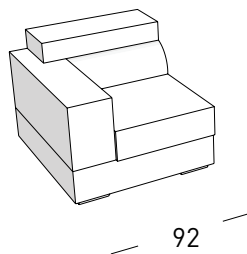

PENISOLA CORTA
DA 165 SX - DX

PENISOLA LUNGA
DA 195 SX - DX

ANGOLO

DIVANO TERMINALE AD ANGOLO

POUF / 85

POUF / 106

DIVANO MAXI

DIVANO MAXI CON PENISOLA DX-SX

DIVANO MAXI E PENISOLA
CON PIANO REVERSIBILE DX E SX

DIVANO 2 POSTI LETTO
misure materasso 104x188x12

DIVANO 3 POSTI LETTO
misure materasso 144x188x12

CORTINA

liviano battistoni design

POLTRONA

POLTRONA LATERALE DX-SX

POLTRONA CENTRALE

DIVANO 2 POSTI

DIVANO 2 POSTI LATERALE DX-SX

DIVANO 2 POSTI CENTRALE

DIVANO MEDIO

DIVANO MEDIO LATERALE DX-SX

DIVANO MEDIO CENTRALE

DIVANO 3 POSTI