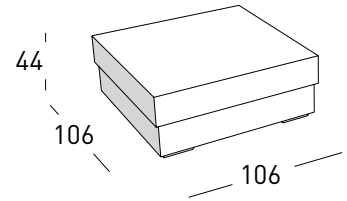

DIVANO MAXI E PENISOLA
CON PIANO REVERSIBILE DX E SX

DIVANO 2 POSTI LETTO
misure materasso 104x188x12

DIVANO 3 POSTI LETTO
misure materasso 144x188x12

CORTINA

liviano battistoni design

POLTRONA

POLTRONA LATERALE DX-SX

POLTRONA CENTRALE

DIVANO 2 POSTI

DIVANO 2 POSTI LATERALE DX-SX

DIVANO 2 POSTI CENTRALE

DIVANO MEDIO

DIVANO MEDIO LATERALE DX-SX

DIVANO MEDIO CENTRALE

DIVANO 3 POSTI

DIVANO 3 POSTI LATERALE DX-SX

DIVANO 3 POSTI CENTRALE

PENISOLA DA 165 SX - DX

PENISOLA DA 195 SX - DX

ANGOLO

DIVANO TERMINALE AD ANGOLO

POUF / 85

POUF / 106

DIVANO MAXI

DIVANO MAXI CON PENISOLA DX - SX

DIVANO MAXI E PENISOLA CON PIANO REVERSIBILE DX E SX

DIVANO 2 POSTI LETTO
misure materasso 104x188x12

DIVANO 3 POSTI LETTO
misure materasso 144x188x12

ACCESSORI E COMPLEMENTI