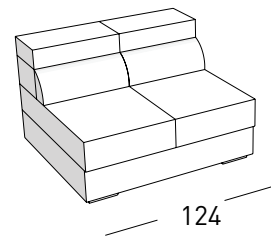

IMBOTTITURA IN POLIURETANO ESANSO D/25

MOLLEGGIO DI SEDUTA
CON CINGHIE ELASTICHE
DA MM.80 TESE MECCANICAMENTE

CERVINIA

liviano battistoni design

POLTRONA

POLTRONA LATERALE DX-SX

POLTRONA CENTRALE

DIVANO 2 POSTI

DIVANO 2 POSTI LATERALE DX-SX

DIVANO 2 POSTI CENTRALE

DIVANO MEDIO

DIVANO MEDIO LATERALE DX-SX

DIVANO MEDIO CENTRALE

DIVANO 3 POSTI

DIVANO 3 POSTI LATERALE DX-SX

DIVANO 3 POSTI CENTRALE