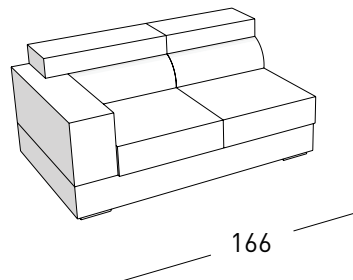

DIVANO MAXI E PENISOLA
CON PIANO REVERSIBILE DX E SX

DIVANO 2 POSTI LETTO
misure materasso 104x188x12

DIVANO 3 POSTI LETTO
misure materasso 144x188x12

CORTINA

liviano battistoni design

POLTRONA

POLTRONA LATERALE DX-SX

POLTRONA CENTRALE

DIVANO 2 POSTI

DIVANO 2 POSTI LATERALE DX-SX

DIVANO 2 POSTI CENTRALE

DIVANO MEDIO

DIVANO MEDIO LATERALE DX-SX

DIVANO MEDIO CENTRALE

DIVANO 3 POSTI

DIVANO 3 POSTI LATERALE DX-SX

DIVANO 3 POSTI CENTRALE

PENISOLA DA 165 SX - DX

PENISOLA DA 195 SX - DX

ANGOLO

DIVANO TERMINALE AD ANGOLO

POUF / 85

POUF / 106

DIVANO MAXI

DIVANO MAXI CON PENISOLA DX - SX

DIVANO MAXI E PENISOLA CON PIANO REVERSIBILE DX E SX

DIVANO 2 POSTI LETTO
misure materasso 104x188x12

DIVANO 3 POSTI LETTO
misure materasso 144x188x12

ACCESSORI E COMPLEMENTI