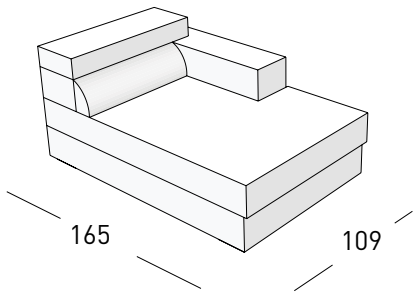

DIVANO 2 POSTI LATERALE DX-SX

DIVANO 2 POSTI CENTRALE

DIVANO MEDIO

DIVANO MEDIO LATERALE DX-SX

DIVANO MEDIO CENTRALE

DIVANO 3 POSTI

DIVANO 3 POSTI LATERALE DX-SX

DIVANO 3 POSTI CENTRALE

PENISOLA CORTA
DA 165 SX - DX

PENISOLA LUNGA
DA 195 SX - DX

ANGOLO

DIVANO TERMINALE AD ANGOLO

POUF / 85

POUF / 106

DIVANO MAXI

DIVANO MAXI CON PENISOLA DX-SX

DIVANO MAXI E PENISOLA
CON PIANO REVERSIBILE DX E SX

DIVANO 2 POSTI LETTO
misure materasso 104x188x12

DIVANO 3 POSTI LETTO
misure materasso 144x188x12

CORTINA

liviano battistoni design

POLTRONA

POLTRONA LATERALE DX-SX