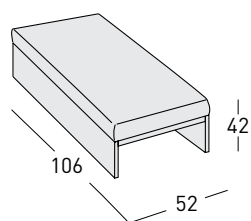

TAVOLO POUFF